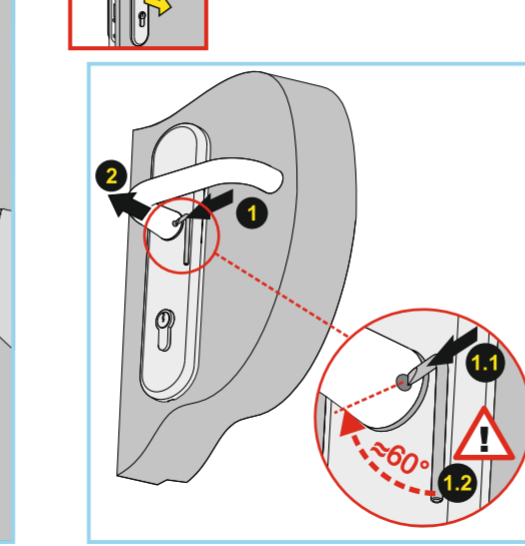

J

K

L

M

N

WB2/WB3

Door Thickness	Screws	Length
37 - 42	3x M6x50	80
42 - 47	3x M6x55	85
47 - 52	3x M6x60	90
52 - 57	3x M6x65	95
57 - 62	3x M6x70	100
62 - 67	3x M6x75	105
67 - 72	3x M6x80	105
72 - 77	3x M6x85	115
77 - 82	3x M6x90	120
82 - 87	3x M6x95	125

WB4

Door Thickness	Screws	Length
37 - 42	2x M8x55 + 1x M6x55	80
42 - 47	2x M8x60 + 1x M6x60	85
47 - 52	2x M8x65 + 1x M6x65	90
52 - 57	2x M8x70 + 1x M6x70	95
57 - 62	2x M8x75 + 1x M6x75	100
62 - 67	2x M8x80 + 1x M6x80	105
67 - 72	2x M8x85 + 1x M6x85	105
72 - 77	2x M8x90 + 1x M6x90	115
77 - 82	2x M8x95 + 1x M6x95	120
82 - 87	2x M8x100 + 1x M6x100	125