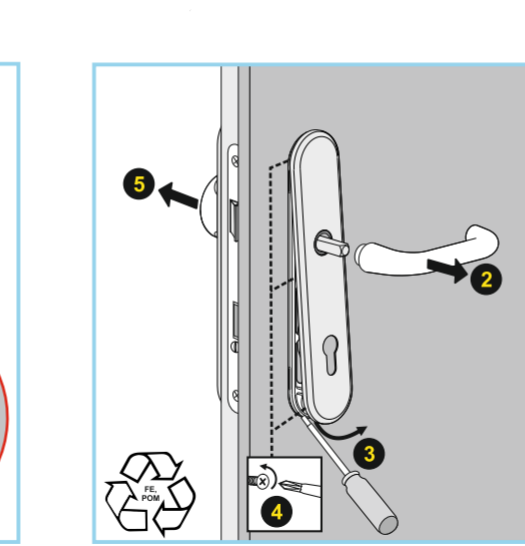

J

K

L

M

N

WB2/WB3

Door Thickness	Screws	Length
37 - 42	3x M6x50	80
42 - 47	3x M6x55	85
47 - 52	3x M6x60	90
52 - 57	3x M6x65	95
57 - 62	3x M6x70	100
62 - 67	3x M6x75	105
67 - 72	3x M6x80	105
72 - 77	3x M6x85	115
77 - 82	3x M6x90	120
82 - 87	3x M6x95	125

WB4

Door Thickness	Screws	Length
37 - 42	2x M8x55 + 1x M6x55	80
42 - 47	2x M8x60 + 1x M6x60	85
47 - 52	2x M8x65 + 1x M6x65	90
52 - 57	2x M8x70 + 1x M6x70	95
57 - 62	2x M8x75 + 1x M6x75	100
62 - 67	2x M8x80 + 1x M6x80	105
67 - 72	2x M8x85 + 1x M6x85	105
72 - 77	2x M8x90 + 1x M6x90	115
77 - 82	2x M8x95 + 1x M6x95	120
82 - 87	2x M8x100 + 1x M6x100	125