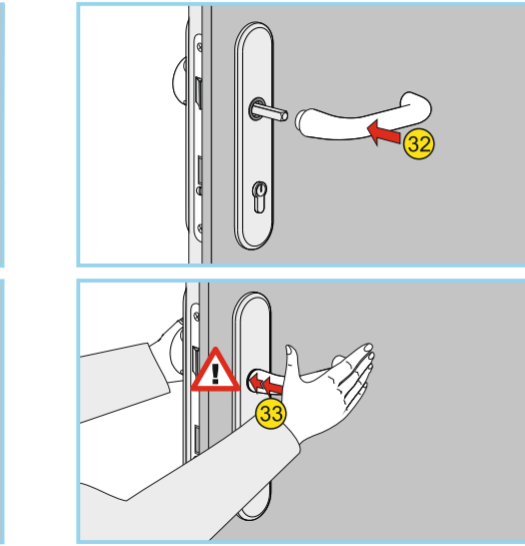

J

K

L

M

N

WB2/WB3

Door Thickness	Screws	Length
37 - 42	3x M6x50	80
42 - 47	3x M6x55	85
47 - 52	3x M6x60	90
52 - 57	3x M6x65	95
57 - 62	3x M6x70	100
62 - 67	3x M6x75	105
67 - 72	3x M6x80	105
72 - 77	3x M6x85	115
77 - 82	3x M6x90	120
82 - 87	3x M6x95	125