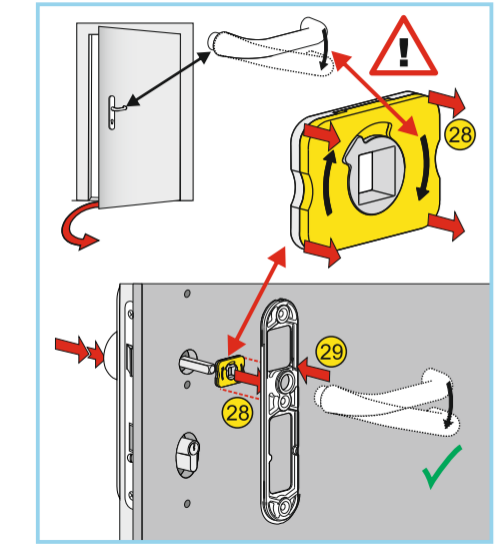

J

K

L

M

N

WB2/WB3

Door Thickness	Screws	Length
37 - 42	3x M6x50	80
42 - 47	3x M6x55	85
47 - 52	3x M6x60	90
52 - 57	3x M6x65	95
57 - 62	3x M6x70	100
62 - 67	3x M6x75	105
67 - 72	3x M6x80	105
72 - 77	3x M6x85	115
77 - 82	3x M6x90	120
82 - 87	3x M6x95	125

WB4

Door Thickness	Screws	Length
37 - 42	2x M8x55 + 1x M6x55	80
42 - 47	2x M8x60 + 1x M6x60	85
47 - 52	2x M8x65 + 1x M6x65	90
52 - 57	2x M8x70 + 1x M6x70	95
57 - 62	2x M8x75 + 1x M6x75	100
62 - 67	2x M8x80 + 1x M6x80	105
67 - 72	2x M8x85 + 1x M6x85	105
72 - 77	2x M8x90 + 1x M6x90	115
77 - 82	2x M8x95 + 1x M6x95	120
82 - 87	2x M8x100 + 1x M6x100	125