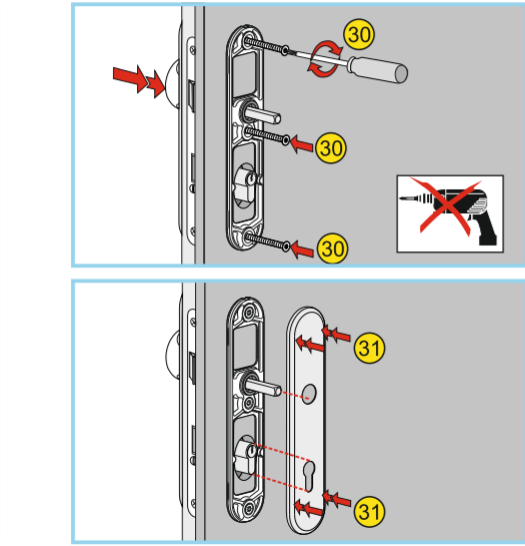

J

K

L

M

N

WB2/WB3

Door Thickness	Screws	Length
37 - 42	3x M6x50	80
42 - 47	3x M6x55	85
47 - 52	3x M6x60	90
52 - 57	3x M6x65	95
57 - 62	3x M6x70	100
62 - 67	3x M6x75	105
67 - 72	3x M6x80	105
72 - 77	3x M6x85	115
77 - 82	3x M6x90	120
82 - 87	3x M6x95	125

WB4

Door Thickness	Screws	Length
37 - 42	2x M8x55 + 1x M6x55	80
42 - 47	2x M8x60 + 1x M6x60	85
47 - 52	2x M8x65 + 1x M6x65	90
52 - 57	2x M8x70 + 1x M6x70	95
57 - 62	2x M8x75 + 1x M6x75	100
62 - 67	2x M8x80 + 1x M6x80	105
67 - 72	2x M8x85 + 1x M6x85	105
72 - 77	2x M8x90 + 1x M6x90	115
77 - 82	2x M8x95 + 1x M6x95	120
82 - 87	2x M8x100 + 1x M6x100	125